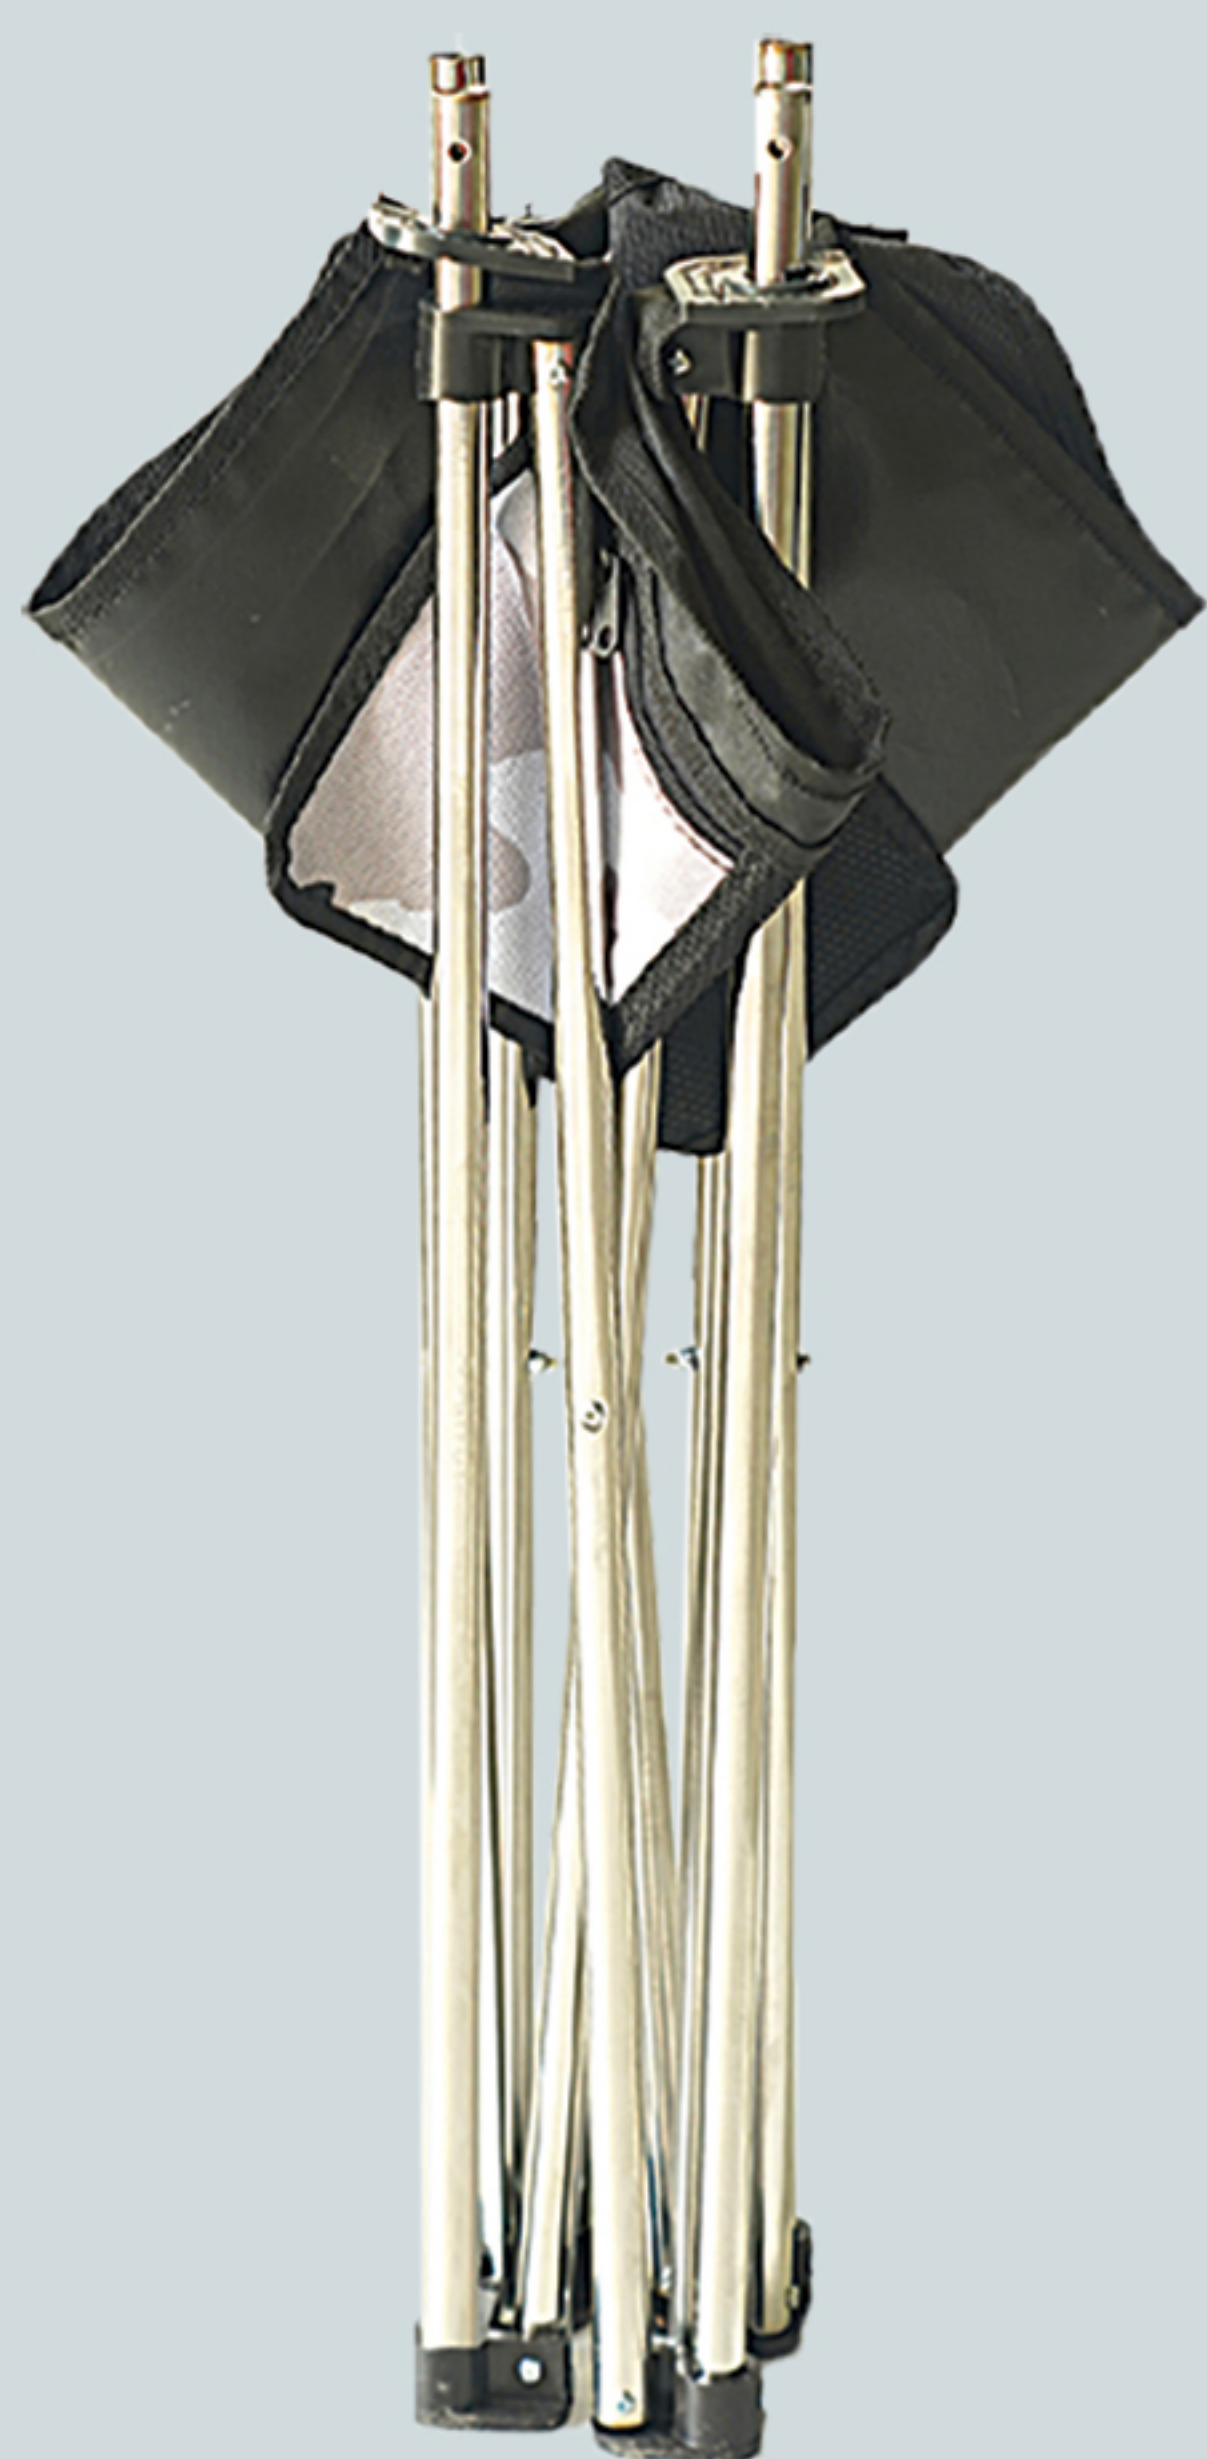

C102a

هیزتاشو
پارچه ای دو طبقه
تمام استیل

تعداد در بسته : ۳ عدد
پارچه جودان و اتر
خارجی ارتشی به همراه
یک لایه فوم و یک
پارچه جودان ساده